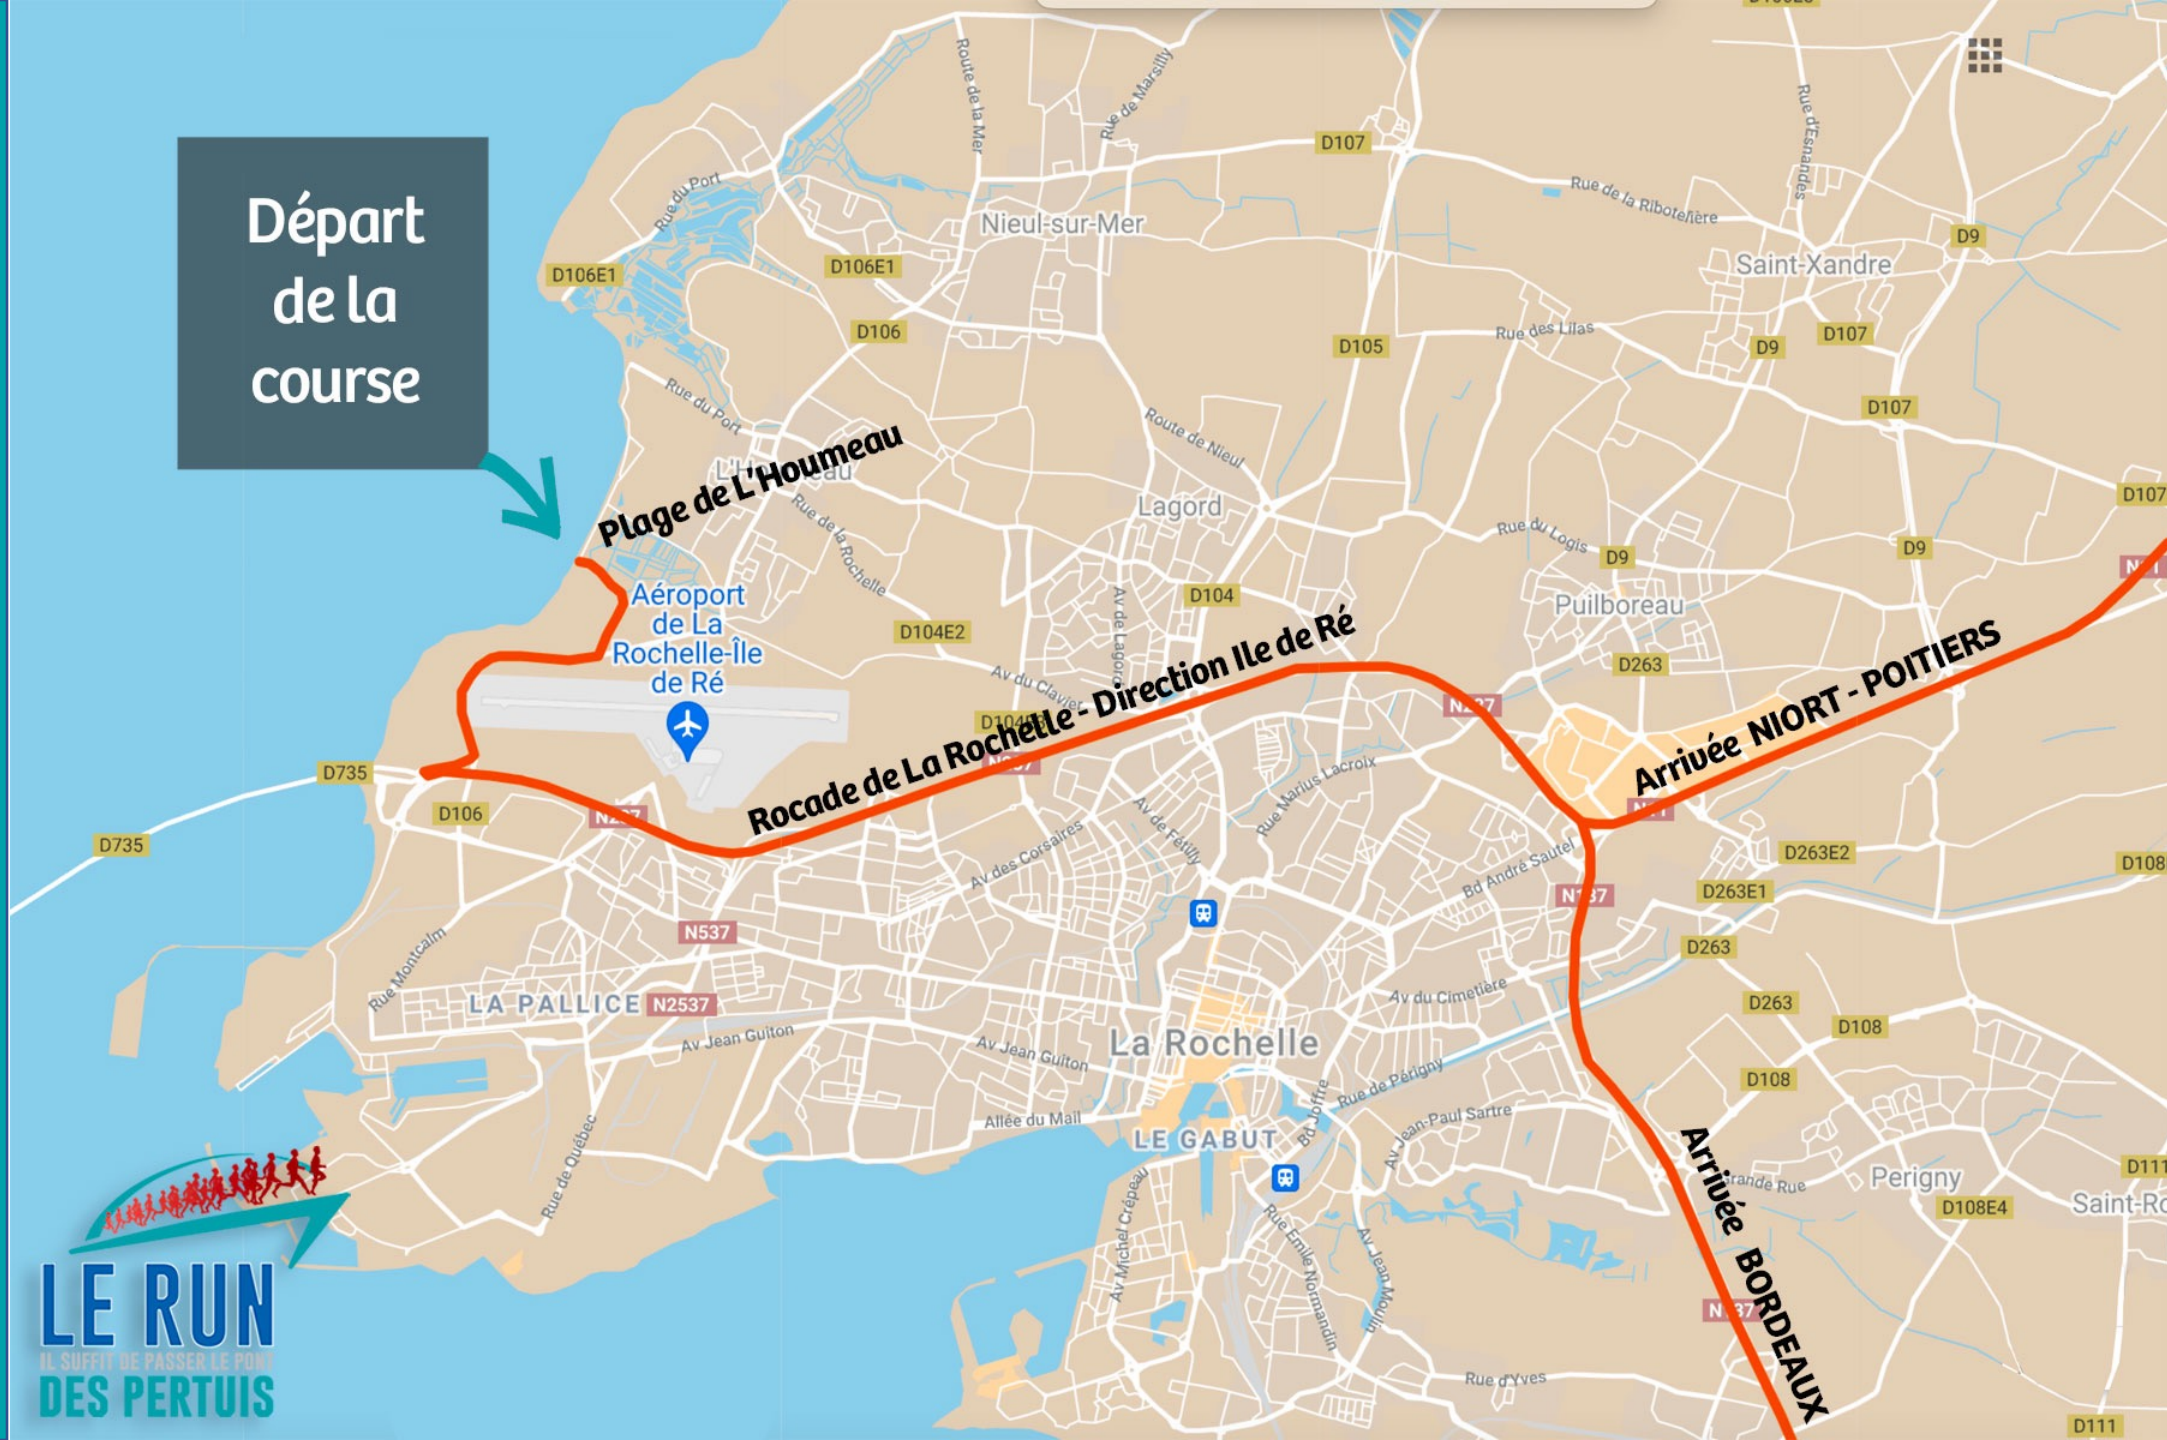

Plan d'accès à La Rochelle

Course à pied
Le Run des Pertuis

LE RUN
IL SUFFIT DE PASSER LE PONT
DES PERTUIS

Départ
de la
course

Plage de L'Houmeau

Aéroport
de La
Rochelle-Île
de Ré

Rocade de La Rochelle - Direction Ile de Ré

Arrivée NIORT - POITIERS

Arrivée BORDEAUX